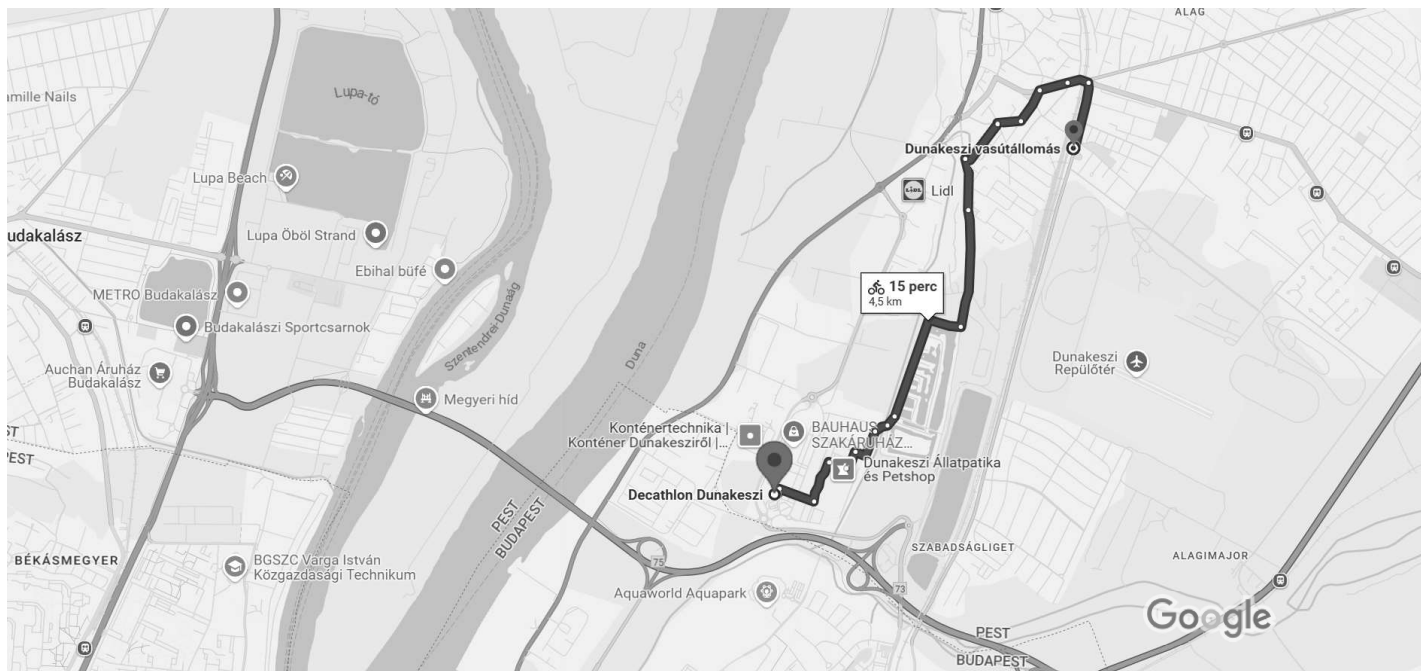

Kiindulás: Decathlon Dunakeszi, Dunakeszi, Pallag u 3, Kerékpárral 4,5 km, 15 perc
2120 Cél: Dunakeszi vasútállomás, Dunakeszi, Verseny u. 1, 2120

Térképadatok © , 2024. 500 m

Keszeg utca érintésével

15 perc
4,5 km

↑ 39 m · ↓ 20 m